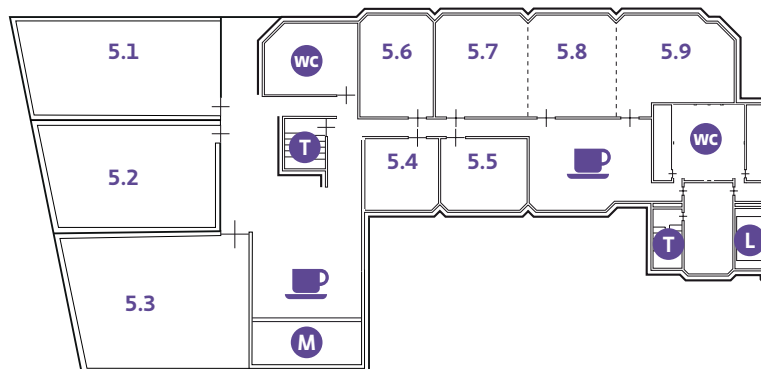

## 4e verdieping

L = Lift

4.1 t/m 4.17 = zalen

De volgende zalen zijn te combineren:

- zaal 4.3 en 4.4

- zaal 4.13 en 4.14

- zaal 4.14 en 4.15

- zaal 4.7 en 4.8

- zaal 4.13 en 4.15

- zaal 4.16 en 4.17

- zaal 4.10 en 4.11

I = Receptie

M = Magazijn

T = Trappenhuis

L = Lift

☕ = Breakout

🍷 = Lounge

↑ = Entree parkeergarage

## 5e verdieping

L = Lift

5.1 t/m 5.9 zalen

**De volgende zalen zijn te combineren:**

- zaal 5.7 en 5.8

- zaal 5.8 en 5.9

- zaal 5.7 t/m 5.9

M = Magazijn