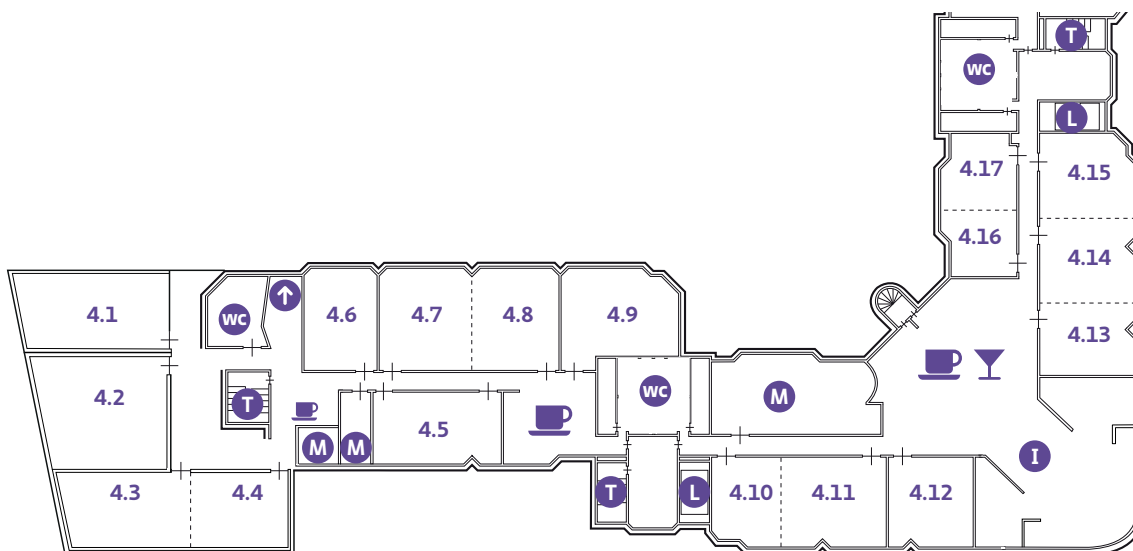

## 4e verdieping

L = Lift

4.1 t/m 4.17 = zalen

De volgende zalen zijn te combineren:

- zaal 4.3 en 4.4

- zaal 4.13 en 4.14

- zaal 4.14 en 4.15

- zaal 4.7 en 4.8

- zaal 4.13 en 4.15

- zaal 4.16 en 4.17

- zaal 4.10 en 4.11

I = Receptie

M = Magazijn

T = Trappenhuis

L = Lift

☕ = Breakout

🍷 = Lounge

↑ = Entree parkeergarage

T = Trappenhuis

L = Lift

 = Breakout

 = Restaurant